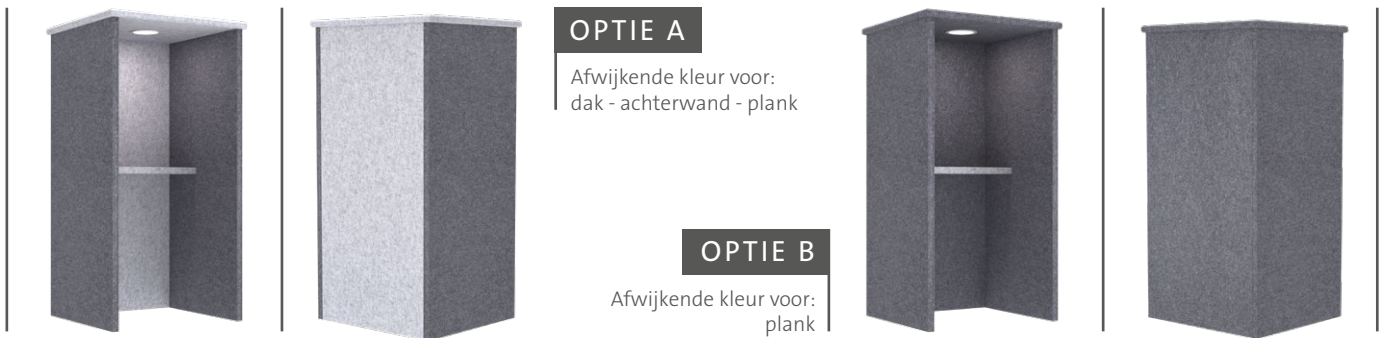

OPTIES KLEURSAMENSTELLING, KEUZE MAKEN UIT OPTIE A OF B

BEVESTIGING

SCHROEVEN

AKOESTISCH TESTRAPPORT

NRC: 0,90
ALPHA W: 0,90