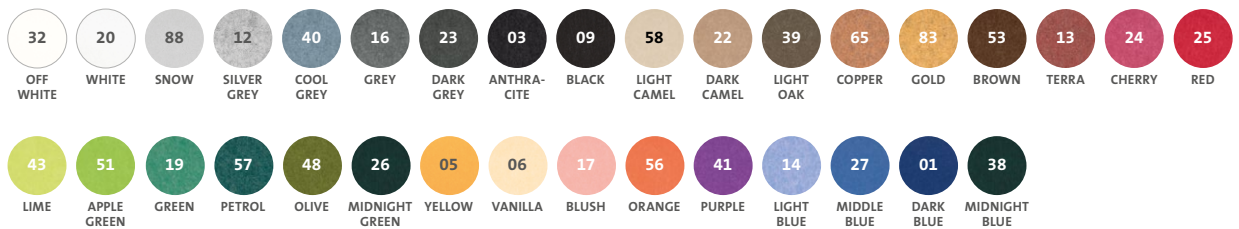

AKOPANEL®

GERECYCLEDE
PET-FLESSEN

LICHTGEWICHT
PRODUCT

GESCHIKT
ALS PRIKBORD

BELCEL

TECHNISCHE SPECIFICATIES

UITVOERINGEN

HOOGTE in mm	
	2250
BREEDTE in mm	1080 ●

KLEUREN

9 MM
PET PANEL